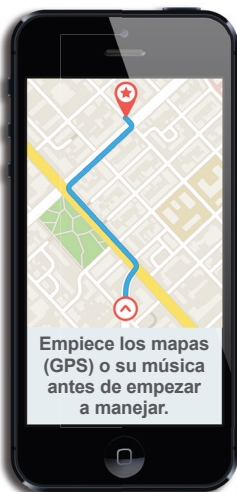

NUEVA Ley de Manejar Distraído

TOMARÁ EFECTO EL 23 DE JULIO DE 2017

No agarre el teléfono celular con sus manos mientras maneja.

- Incluye cuando está parado en tráfico o en un semáforo
- Incluye todos los aparatos electrónicos inclusive tabletas, computadoras pòrtatiles, y juegos electrónicos
- No escriba mensajes o busque información
- No vea videos o utilice las cámaras

Usted PUEDE utilizar su aparato:

- Sin tomarlo en las manos y puede prenderlo con solo oprimir un botón o con pasar su dedo en la pantalla
- Si está estacionado o su vehículo está afuera del flujo del trafico
- Si está llamando a los servicios de emergencia

Costo de multa:

Primera ofensa: El costo estándar es $136 dólares. Segunda ofensa: La multa sube a $234.

La multa será reportada a su compañía de seguro.

Peligrosamente Distraído:

Le pueden dar una multa de $99 por otros tipos de distracciones como maquillarse, rasurarse, fumar, o comer, pero solo si lo paran por otra violación de tráfico.

Para más información visite:
[wadrivetozero.com/
distracted-driving](http://wadrivetozero.com/distracted-driving)

TARGET
ZERO